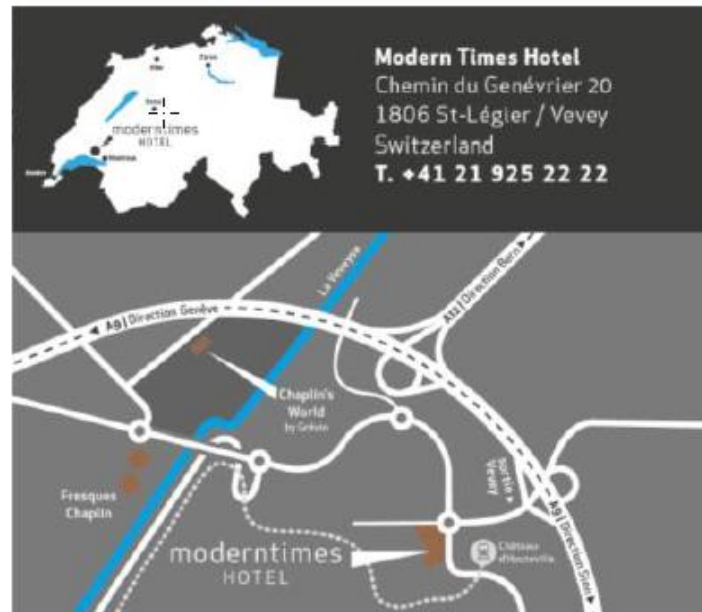

Informations générales

Situation et accès

St-Légier est situé dans les hauteurs de la Riviera à 2 minutes en voiture de Vevey.

Arrivée en train :

Arrivée en train à Vevey, vous prendrez le train régional St-Légier/Blonay qui vous mènera en moins de 10 minutes à la station « Château-d'Hauteville » située à 80 mètres de l'hôtel.

Arrivée en voiture :

Arrivant de Lausanne sur l'autoroute A9 ou depuis Berne sur la A12, prenez sortie Vevey puis roulez en direction de Vevey. Vous apercevrez l'hôtel en face du rond-point.

Parking

L'hôtel dispose de places qui nous seront réservées pour cette occasion. Les frais de parking vous sont offerts pour la journée.